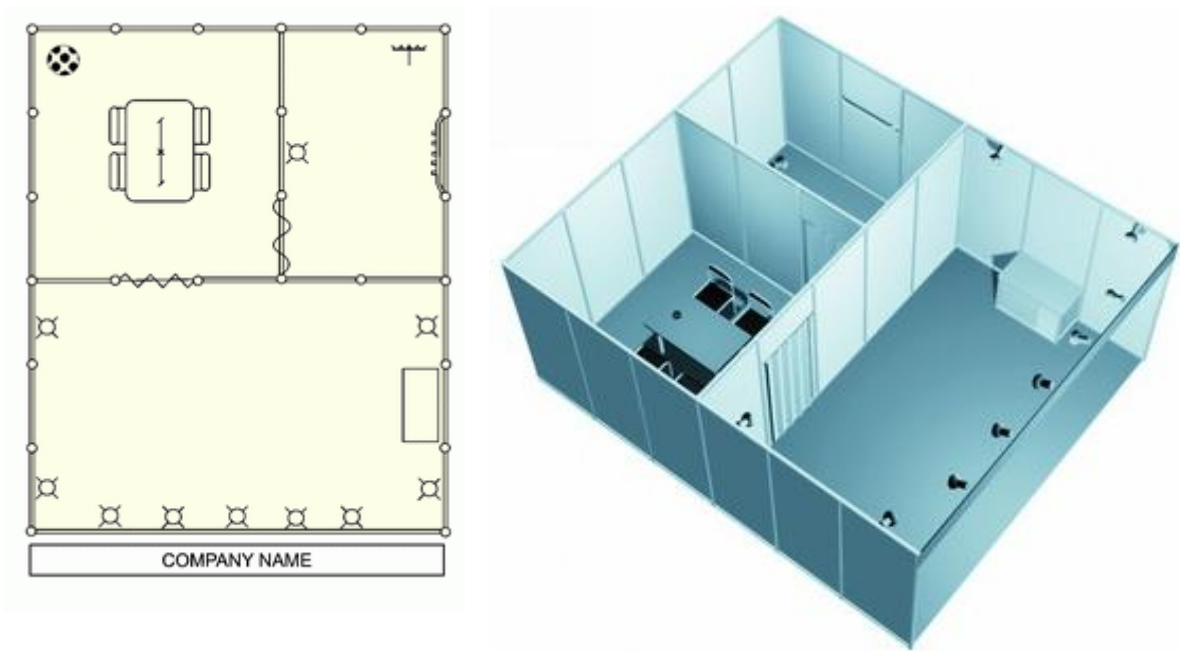

Стандартный стенд 30 кв.м.

- Элемент стен
- Дверь
- Архивный шкаф
- Занавес
- Стол со стульями
- Спот-бра
- Электрическая розетка
- Корзина для бумаг
- Пепельница
- Вешалка
- Фризовая панель с надписью (не более 15 знаков)
- Светильник люминесцентный