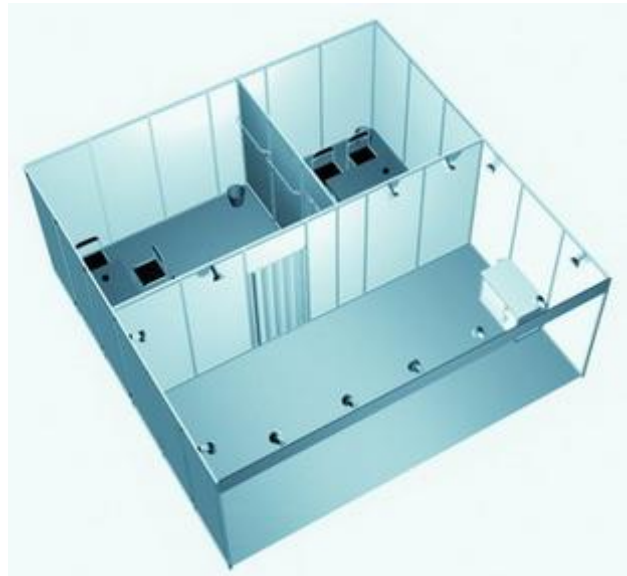

Стандартный стенд 36 кв.м.

- Элемент стен
- Дверь
- Архивный шкаф
- Занавес
- Стол со стульями
- Спот-бра
- Электрическая розетка
- Корзина для бумаг
- Пепельница
- Вешалка
- Фризная панель с надписью (не более 15 знаков)
- Светильник люминесцентный