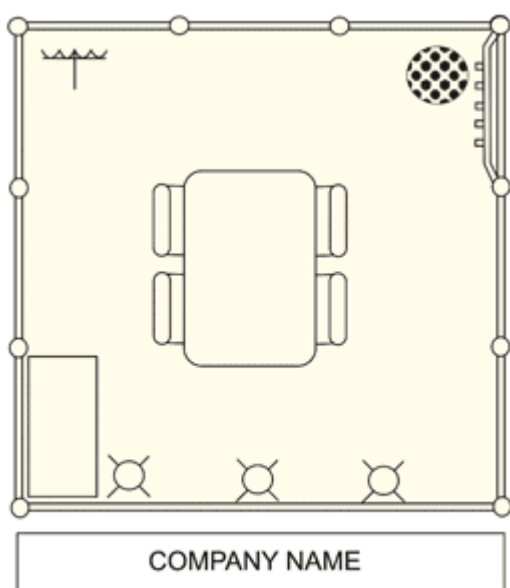

Стандартный стенд 4 кв.м.

Стол – 1;

Стул – 2;

Архивный шкаф – 1;

Спот-бра 100Вт – 1 – 2;

Розетка 22V-2,5 kW – 1;

Вешалка – 1;

Корзина для мусора – 1;

Пепельница – 1;

Стандартный стенд 6 кв.м.

Стол – 1;

Стул – 2;

Архивный шкаф – 1;

Спот-бра 100Вт – 1 – 2;

Розетка 22V-2,5 kW – 1;

Вешалка – 1;

Корзина для мусора – 1;

Пепельница – 1.

Стандартный стенд 9 кв.м.

-  Элемент стен
-  Дверь
-  Архивный шкаф
-  Занавес
-  Стол со стульями
-  Спот-бра
-  Электрическая розетка
-  Корзина для бумаг
-  Пепельница
-  Вешалка
-  Фризовая панель с надписью (не более 15 знаков)
-  Светильник люминесцентный