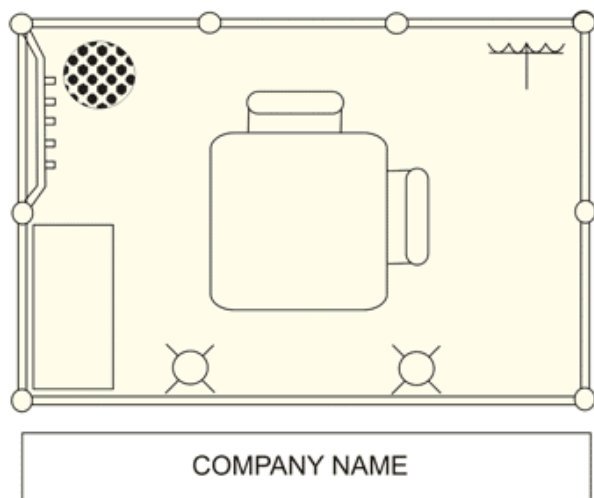

Стандартный стенд 4 кв.м.

Стол – 1;

Стул – 2;

Архивный шкаф – 1;

Спот-бра 100Вт – 1 – 2;

Розетка 22V-2,5 kW – 1;

Вешалка – 1;

Корзина для мусора – 1;

Пепельница – 1;

Стандартный стенд 6 кв.м.

Стол – 1;

Стул – 2;

Архивный шкаф – 1;

Спот-бра 100Вт – 1 – 2;

Розетка 22V-2,5 kW – 1;

Вешалка – 1;