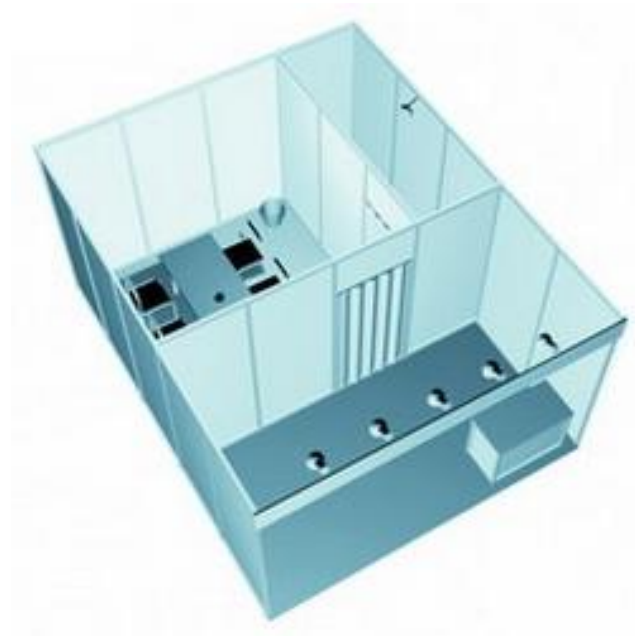

Стандартный стенд 20 кв.м.

- Элемент стен
- Дверь
- Архивный шкаф
- Занавес
- Стол со стульями
- Спот-бра
- Электрическая розетка
- Корзина для бумаг
- Пепельница
- Вешалка
- Фризовая панель с надписью (не более 15 знаков)
- Светильник люминесцентный