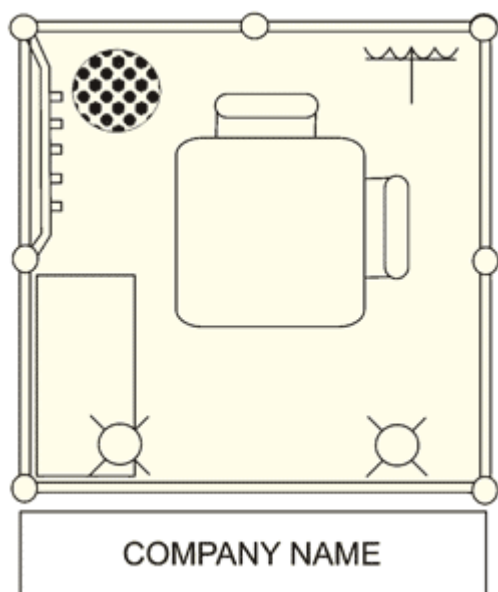

Стандартный стенд 4 кв.м.

Стол – 1;

Стул – 2;

Архивный шкаф – 1;

Спот-бра 100Вт – 1 – 2;

Розетка 22V-2,5 kW – 1;

Вешалка – 1;

Корзина для мусора – 1;

Пепельница – 1;

Стандартный стенд 6 кв.м.

Стол – 1;

Стул – 2;

Архивный шкаф – 1;

Спот-бра 100Вт – 1 – 2;

Розетка 22V-2,5 kW – 1;

Вешалка – 1;

Корзина для мусора – 1;

Пепельница – 1.

Стандартный стенд 9 кв.м.

-  Элемент стен
-  Дверь
-  Архивный шкаф
-  Занавес
-  Стол со стульями
-  Спот-бра
-  Электрическая розетка
-  Корзина для бумаг
-  Пепельница
-  Вешалка
-  Фризовая панель с надписью (не более 15 знаков)
-  Светильник люминесцентный