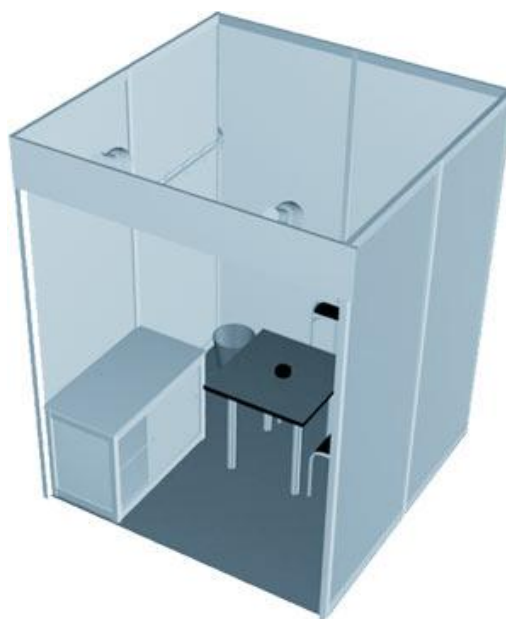

Стандартный стенд 4 кв.м.

Стол – 1;

Стул – 2;

Архивный шкаф – 1;

Спот-бра 100Вт – 1 – 2;

Розетка 22V-2,5 kW – 1;

Вешалка – 1;

Корзина для мусора – 1;

Пепельница – 1;

Стандартный стенд 6 кв.м.

Стол – 1;

Стул – 2;

Архивный шкаф – 1;

Спот-бра 100Вт – 1 – 2;

Розетка 22V-2,5 kW – 1;

Вешалка – 1;

Корзина для мусора – 1;

Пепельница – 1.

Стандартный стенд 9 кв.м.

-  Элемент стен
-  Дверь
-  Архивный шкаф
-  Занавес
-  Стол со стульями
-  Спот-бра
-  Электрическая розетка
-  Корзина для бумаг
-  Пепельница
-  Вешалка
-  Фризовая панель с надписью (не более 15 знаков)
-  Светильник люминесцентный

Стандартный стенд 12 кв.м.

-  Элемент стен
-  Дверь
-  Архивный шкаф
-  Занавес
-  Стол со стульями
-  Спот-бра
-  Электрическая розетка
-  Корзина для бумаг
-  Пепельница
-  Вешалка
-  Фризовая панель с надписью (не более 15 знаков)
-  Светильник люминесцентный