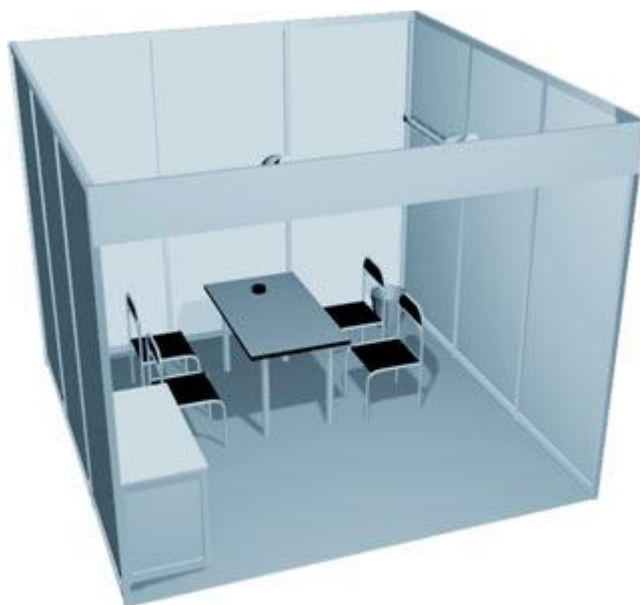

Стандартный стенд 4 кв.м.

Стол – 1;

Стул – 2;

Архивный шкаф – 1;

Спот-бра 100Вт – 1 – 2;

Розетка 22V-2,5 kW – 1;

Вешалка – 1;

Корзина для мусора – 1;

Пепельница – 1;

Стандартный стенд 6 кв.м.

Стол – 1;

Стул – 2;

Архивный шкаф – 1;

Спот-бра 100Вт – 1 – 2;

Розетка 22V-2,5 kW – 1;

Вешалка – 1;

Корзина для мусора – 1;

Пепельница – 1.

Стандартный стенд 9 кв.м.

-  Элемент стен
-  Дверь
-  Архивный шкаф
-  Занавес
-  Стол со стульями
-  Спот-бра
-  Электрическая розетка
-  Корзина для бумаг
-  Пепельница
-  Вешалка
-  Фризовая панель с надписью (не более 15 знаков)
-  Светильник люминесцентный

Стандартный стенд 12 кв.м.

-  Элемент стен
-  Дверь
-  Архивный шкаф
-  Занавес
-  Стол со стульями
-  Спот-бра
-  Электрическая розетка
-  Корзина для бумаг
-  Пепельница
-  Вешалка
-  Фризовая панель с надписью (не более 15 знаков)
-  Светильник люминесцентный