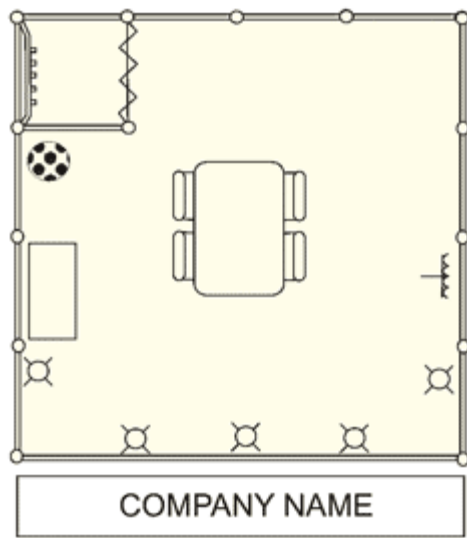

Стандартный стенд 16 кв.м.

- Элемент стен
- Дверь
- Архивный шкаф
- Занавес
- Стол со стульями
- Спот-бра
- Электрическая розетка
- Корзина для бумаг
- Пепельница
- Вешалка
- Фризовая панель с надписью (не более 15 знаков)
- Светильник люминесцентный